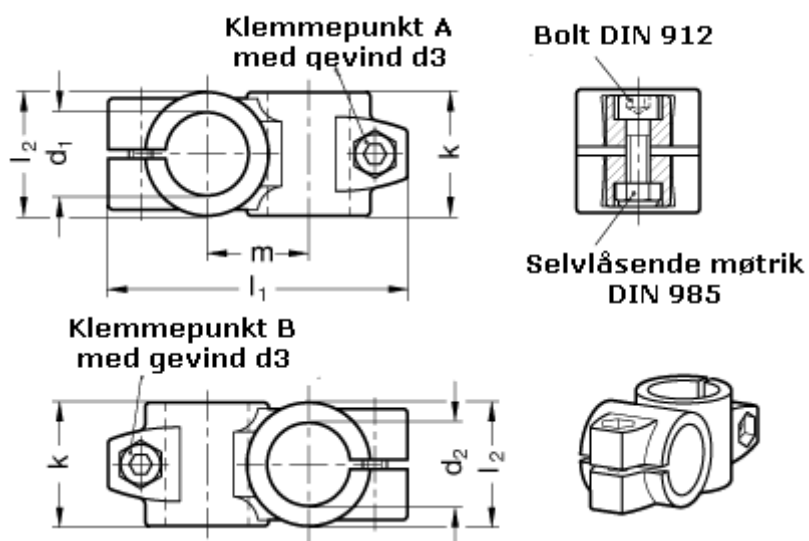

Varenummer: 20132B40B40562BL
Beskrivelse: E+G Krydsforbinder
GN 132-B40-B40-56-2-BL

Mål

d1	= 40
d2	= 40
d3	= M10
k	= 56
l1	= 125.0
l2	= 56
m	= 45

Vippehåndtag = GN 911-M10-40 skal bestilles separat